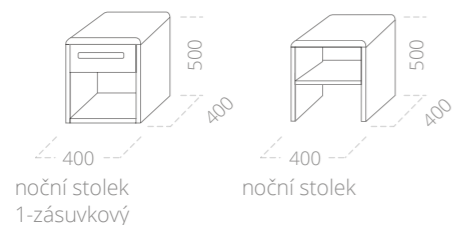

www.usnu.cz

usnu[®]
NOVÉ SPANÍ

Váš prodejce:

SHEILA / BUK

Postel SHEILA

Buk čistý (cink), povrchová úprava lak.

TECHNICKÁ SPECIFIKACE

- tloušťka nohou čel a postranic postele 4 cm
- nastavení výšky lehací plochy postele vč. zvýšené „senior“
- nosnost postele 2x 150kg
- celomasivní provedení
- výrazné zaoblení vnějších pohledových hran
- výběr z několika barevných odstínů moření
- vyrobeno v České republice

SHEILA postel
1600, 1800 x 2000, 2100, 2200

úložný prostor
1600, 1800 x 2000, 2100, 2200

komoda
3-zásuvková

noční stolek
1-zásuvkový

noční stolek

VZORNÍK ODSTÍNŮ

01

10