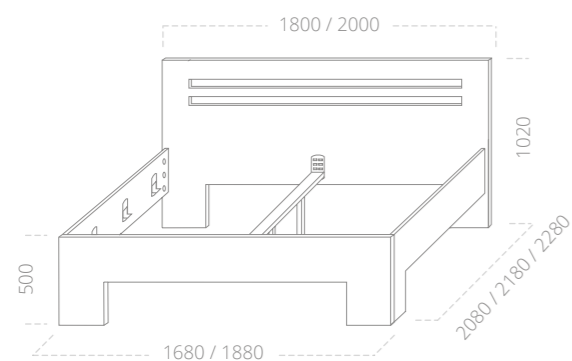

www.usnu.cz

usnu[®]
NOVÉ SPANÍ

Váš prodejce:

SHEILA / BUK

Postel SHEILA

Buk čistý (cink), povrchová úprava lak.

TECHNICKÁ SPECIFIKACE

- tloušťka nohou čel a postranic postele 4 cm
- nastavení výšky lehací plochy postele vč. zvýšené „senior“
- nosnost postele 2x 150kg
- celomasivní provedení
- výrazné zaoblení vnějších pohledových hran
- výběr z několika barevných odstínů moření
- vyrobeno v České republice

SHEILA postel
1600, 1800 x 2000, 2100, 2200

úložný prostor
1600, 1800 x 2000, 2100, 2200

komoda
3-zásuvková

noční stolek
1-zásuvkový

noční stolek

VZORNÍK ODSTÍNŮ

01

10